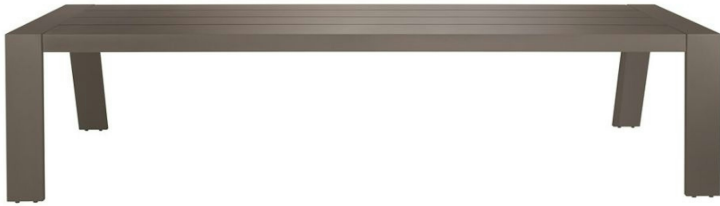

S U T H E R L A N D

Borek

Viking 128" Rectangular Dining Table

201128-Default

DETAILS & SPECS

Collection	BOREK
Width	128in/325cm
Depth	46in/117cm
Height	30in/76cm